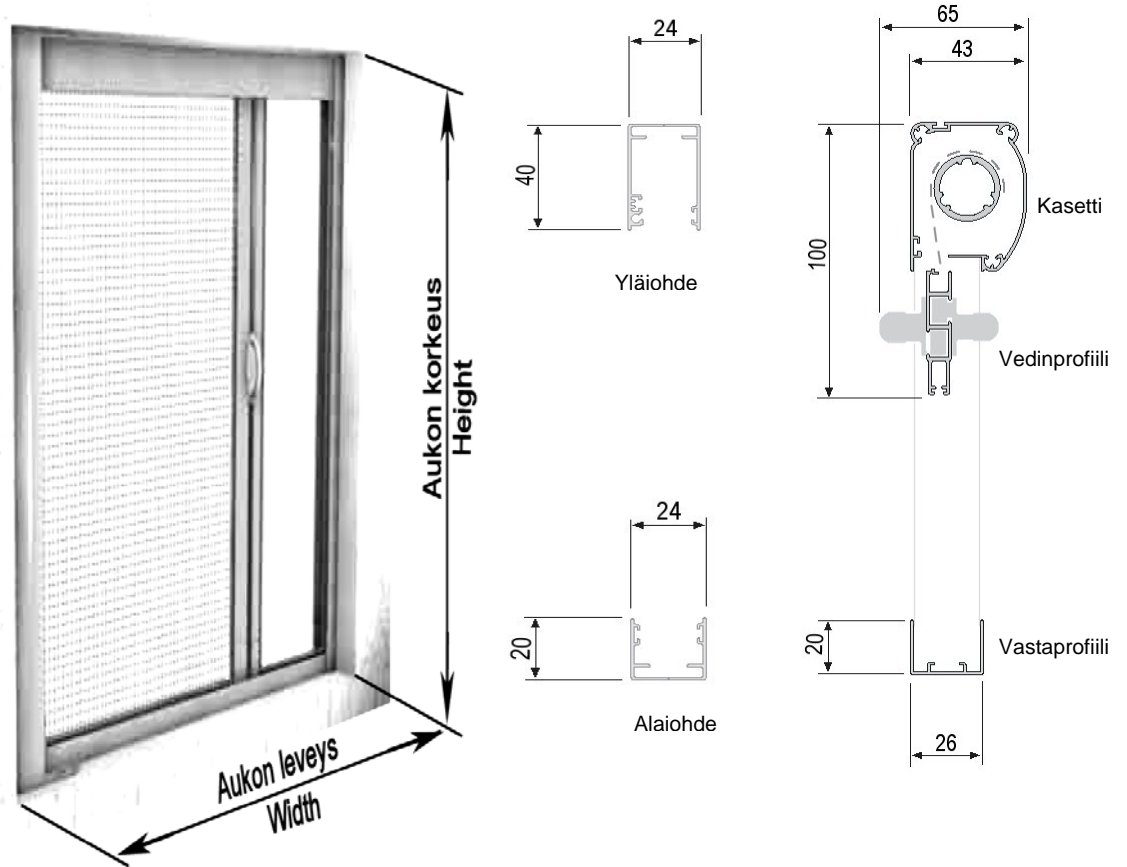

## Sivuunrullautuva Hyönteisovi, Mitoitusohje, Tyyppi SR1

### Side-Rolling Insect Screen, Measurement Instruction, Type SR1

SR1-oven nimellismitta = aukkomitta

Tuotteen suurin koko: 1250 mm x 2300 mm

#### Required information for the manufacturing

- Specified size; Width x Height
- Mounting way; SR1-type only for the inside of existing door frame
- Colours; White, Brown; Bronze

Max size: 1250 mm x 2300 mm