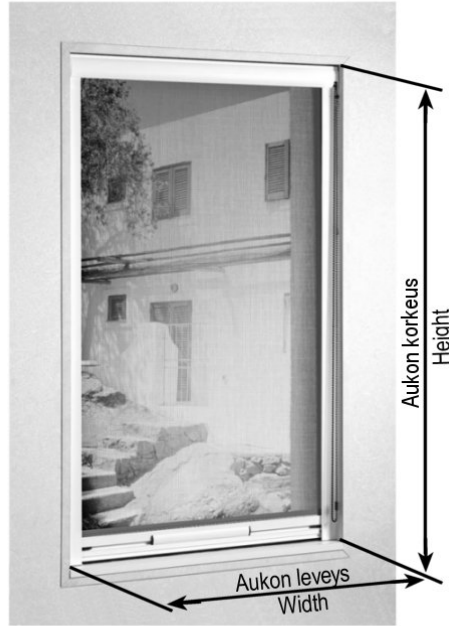

SOLAR KAIHDIN KY

TILAUS, Ylösrullautuva hyönteissuoja, Tyyppi YR2 - Ketjukäyttö

ORDER, Up-Rolling Insect Screen, Type YR2 – Chain driven

Määrä Quantity	Leveys x Korkeus Width x Height	Asennustapa Mounting way	Väri Colour	Ketju: Vas/Oik Chain: Left/Right
	X			
	X			
	X			
	X			
	X			
	X			
	X			
	X			
	X			
	X			
	X			
Tilauspäivä: <i>Date:</i>		Tilaaaja: <i>Client:</i>		
Toimitusaika: <i>Delivery time:</i>				
Toimitustapa: <i>Delivery way:</i>		Merkki: <i>Mark:</i>		