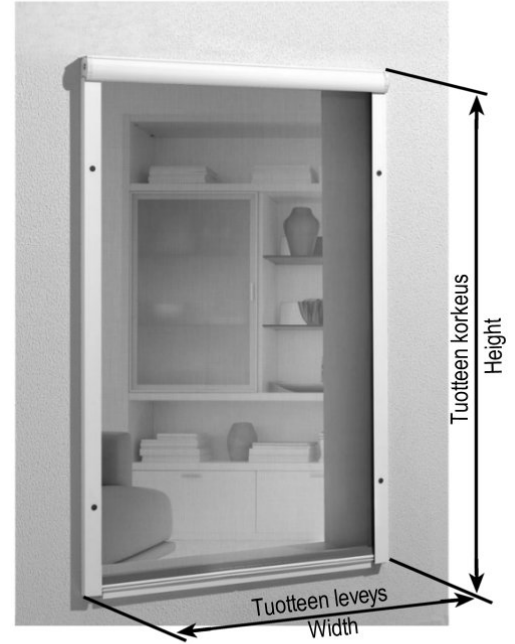

SOLAR KAIHDIN KY

TILAUS, Ylösrullautuva hyönteissuoja, Tyyppi YR2 - Ketjukäyttö

ORDER, Up-Rolling Insect Screen, Type YR2 – Chain driven

Määrä Quantity	Leveys x Korkeus Width x Height	Asennustapa Mounting way	Väri Colour	Ketju: Vas/Oik Chain: Left/Right
	X			
	X			
	X			
	X			
	X			
	X			
	X			
	X			
	X			
	X			
	X			
Tilauspäivä: <i>Date:</i>		Tilaaaja: <i>Client:</i>		
Toimitusaika: <i>Delivery time:</i>				
Toimitustapa: <i>Delivery way:</i>		Merkki: <i>Mark:</i>		