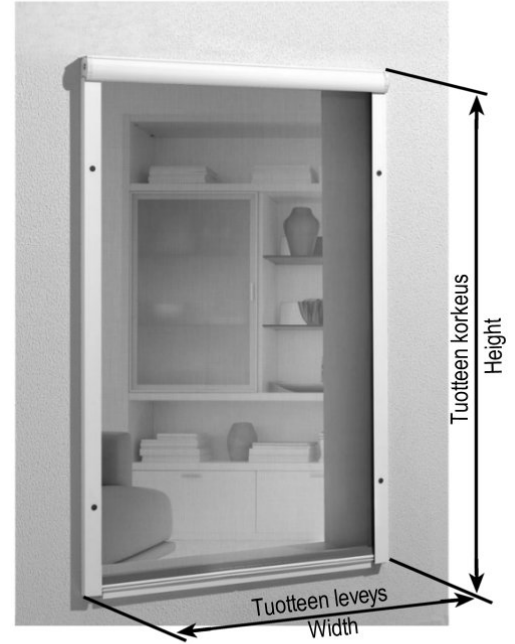

TILAUS, Ylösrullautuva hyönteissuoja, Tyyppi YR1 - Jousikäyttö

ORDER, Up-Rolling Insect Screen, Type YR1 – Spring loaded

Määrä Quantity	Leveys x Korkeus Width x Height	Asennustapa Mounting way	Väri Colour
	x		
	x		
	x		
	x		
	x		
	x		
	x		
	x		
	x		
	x		
	x		
Tilauspäivä: <i>Date:</i>		Tilaaaja: <i>Client:</i>	
Toimitusaika: <i>Delivery time:</i>			
Toimitustapa: <i>Delivery way:</i>		Merkki: <i>Mark:</i>	