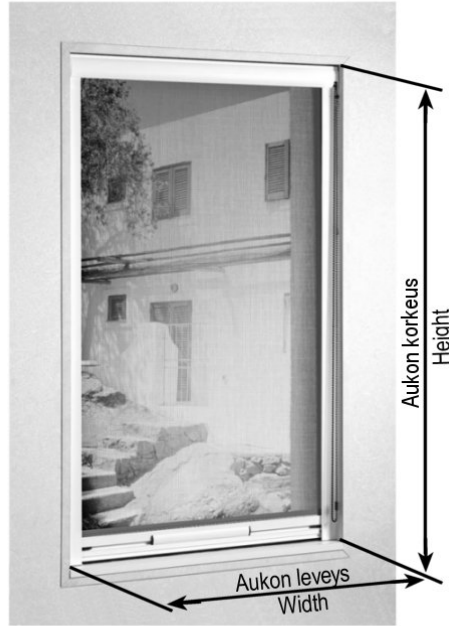

TILAUS, Ylösrullautuva hyönteissuoja, Tyyppi YR1 - Jousikäyttö

ORDER, Up-Rolling Insect Screen, Type YR1 – Spring loaded

Määrä Quantity	Leveys x Korkeus Width x Height	Asennustapa Mounting way	Väri Colour
	x		
	x		
	x		
	x		
	x		
	x		
	x		
	x		
	x		
	x		
	x		
Tilauspäivä: <i>Date:</i>		Tilaaaja: <i>Client:</i>	
Toimitusaika: <i>Delivery time:</i>			
Toimitustapa: <i>Delivery way:</i>		Merkki: <i>Mark:</i>	