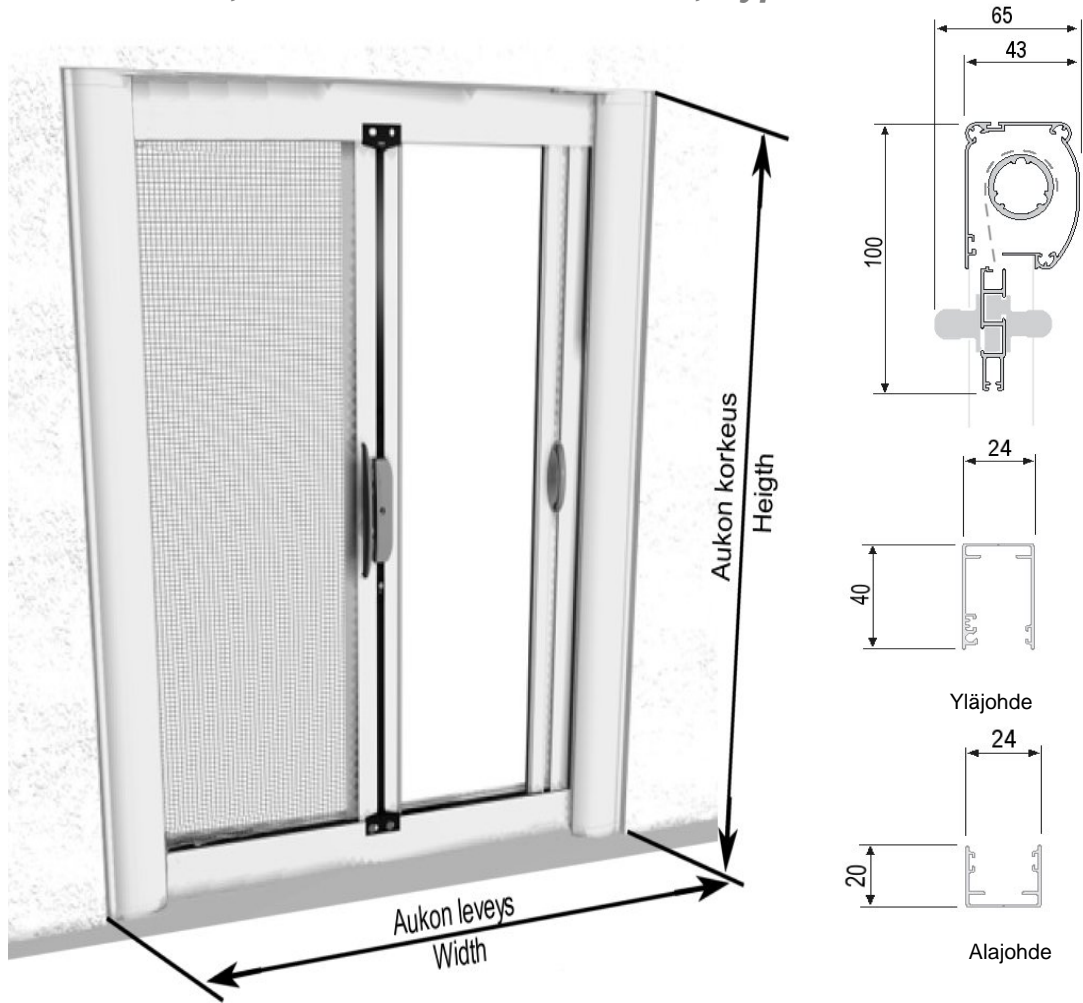

Sivuunrullautuva Hyönteispariovi, Mitoitusohje, Tyyppi SR3

Side-Rolling Insect Screen, Measurement Instruction, Type SR3

SR3-Sivuunrullautuvan hyönteisparioven valmistuksessa tarvittavat tiedot:

- Tuotteen nimellismitat; Leveys x Korkeus
- Asennustapa; SR3-ovella aina syvennysasennus
- Profiilien väri; Valkoinen, Ruskea, Pronssi

SR3-oven nimellismitta = aukkomitta

Tuotteen suurin koko: 2000 mm x 2300 mm

Required information for the manufacturing

- Specified size; Width x Height
- Mounting way; SR3-type only for the inside of existing door frame
- Colours; White, Brown, Bronze

Max size: 2000 mm x 2300 mm