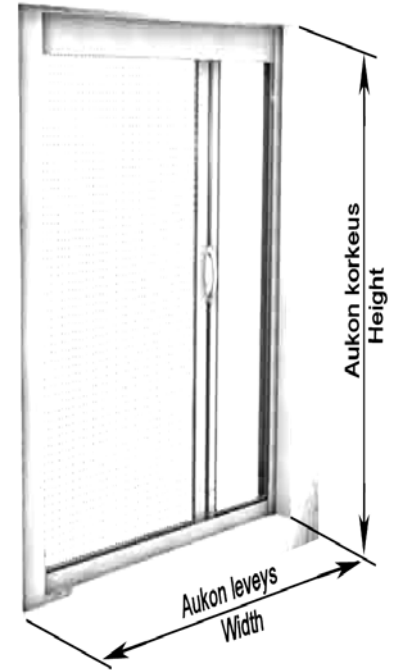

TILAUS, Sivunrullautuva Hyönteisovi, Tyyppi SR1

ORDER, Side-Rolling Insect Screen, Type SR1

Määrä Quantity	Leveys x Korkeus Width x Height	Asennustapa Mounting way	Väri Colour
	x	Syvennys	
	x	Syvennys	
	x	Syvennys	
	x	Syvennys	
	x	Syvennys	
	x	Syvennys	
	x	Syvennys	
	x	Syvennys	
	x	Syvennys	
	x	Syvennys	
	x	Syvennys	
Tilauspäivä: <i>Date:</i>		Tilaaaja: <i>Client:</i>	
Toimitusaika: <i>Delivery time:</i>			
Toimitustapa: <i>Delivery way:</i>		Merkki: <i>Mark:</i>	

S
O
L
A
R